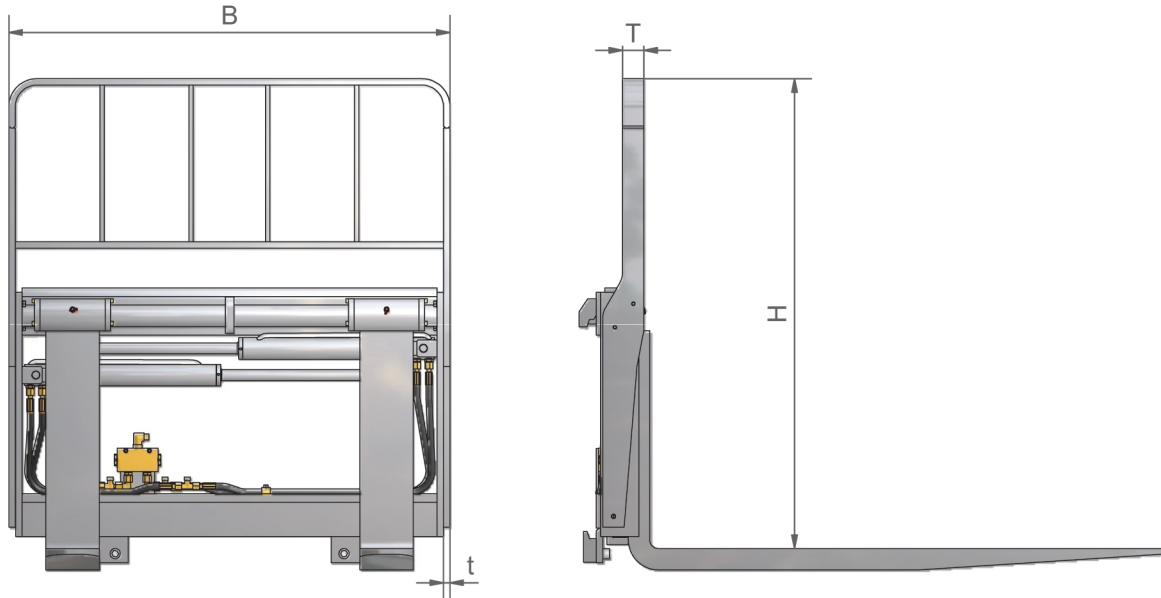

Lastschutzgitter für LF und LC

Vorteile

- Zum Schutz und Stützen der Lasten auf den Gabelzinken
- Neues Design sichert niedrigeres Gewicht und optimalere Sicht

| | B [mm] | H [mm] | T [mm] | t [mm] |
|--------------|-----------|-----------|-----------|-----------|
| LF & LC 1810 | 1030 | 1000 | | |
| LF & LC 2511 | 1130 | | 50 | 15 |
| LF & LC 3512 | 1230 | 1200 | | |
| LF & LC 4514 | 1430 | 1100 | | |