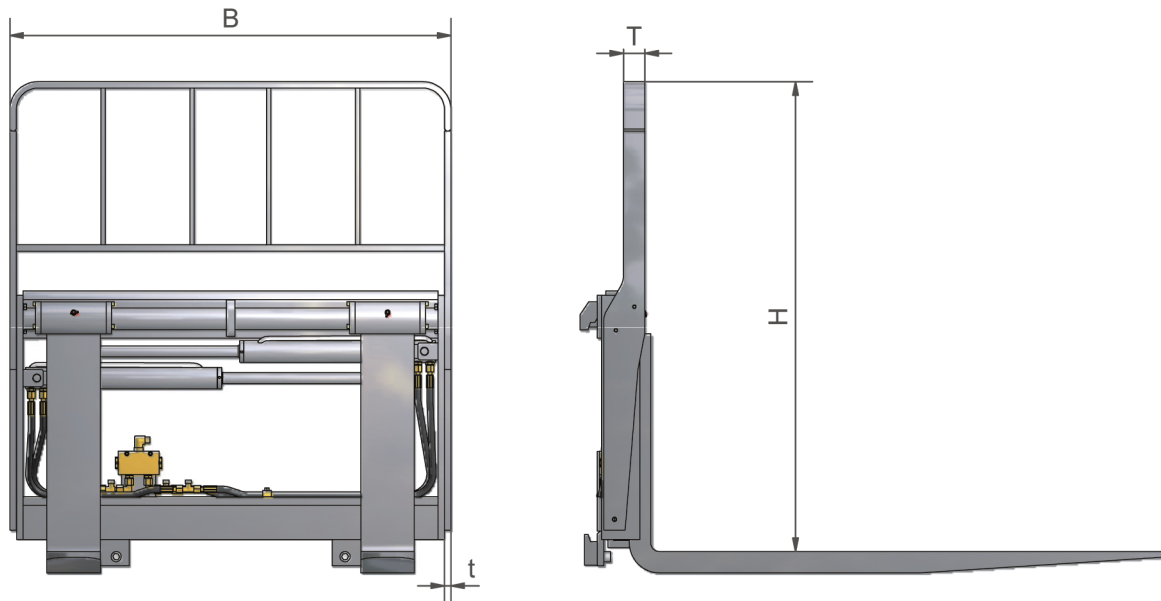

Lastgitter for LF og LC

Fordele

- konstrueret som støtte og beskyttelse for lasten under transport
- nyt design, giver lav vægt og god sigt

	B [mm]	H [mm]	T [mm]	t [mm]
LF & LC 1810	1030	1000	50	15
LF & LC 2511	1130			
LF & LC 3512	1230	1200		
LF & LC 4514	1430	1100		