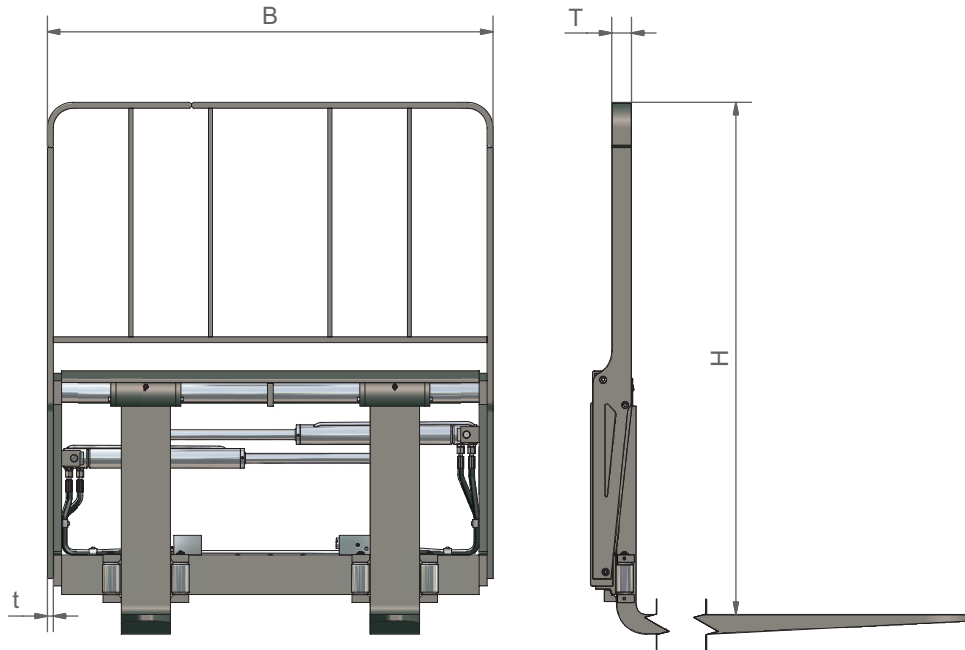

Lastschutzgitter für IFPF, HFPF und IFPC

Vorteile

- Zum Schutz und Stützen der Lasten auf den Gabelzinken
- Neues Design sichert niedrigeres Gewicht und optimalere Sicht

	B [mm]	H [mm]	T [mm]	t [mm]
IFPF & HFPF 18	1030	1000	50	15
IFPF & HFPF 25				
IFPF & HFPF 35				
IFPF & HFPF 45		1100		
IFPF 50				
IFPC 25	1030	1000	50	15
IFPC 35				
IFPC 45		1100		