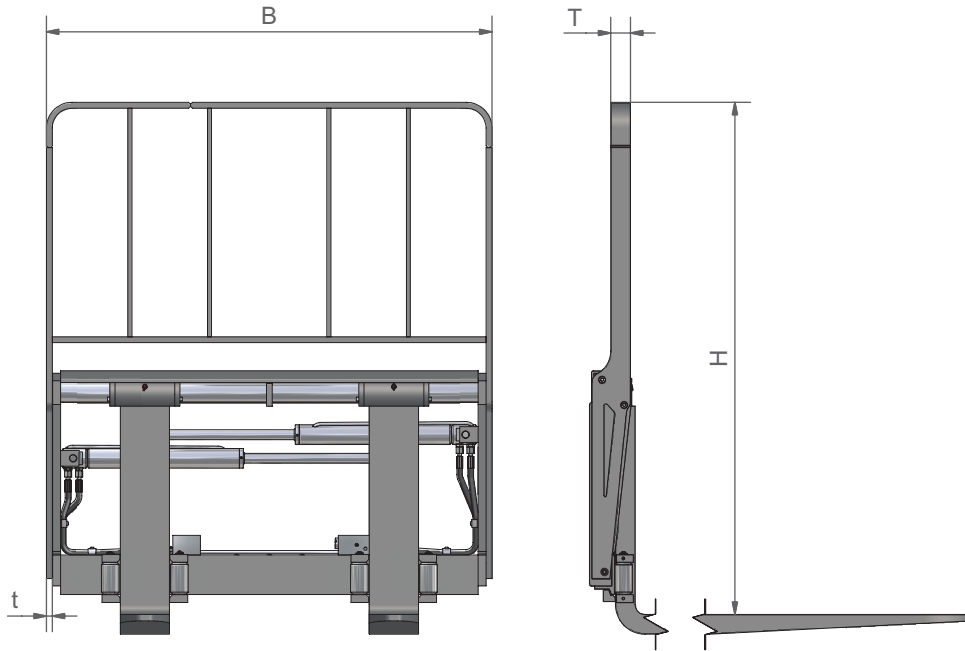

## **Lastgitter for IFPF, HFPF og IFPC**

### **Fordele**

- konstrueret som støtte og beskyttelse for lasten under transport
- nyt design, giver lav vægt og god sigt

	B [mm]	H [mm]	T [mm]	t [mm]
IFPF & HFPF 18	1030	1000	50	15
IFPF & HFPF 25		1000		
IFPF & HFPF 35		1100		
IFPF & HFPF 45		1100		
IFPF 50		1100		
IFPC 25	1030	1000	50	15
IFPC 35		1100		
IFPC 45		1100		